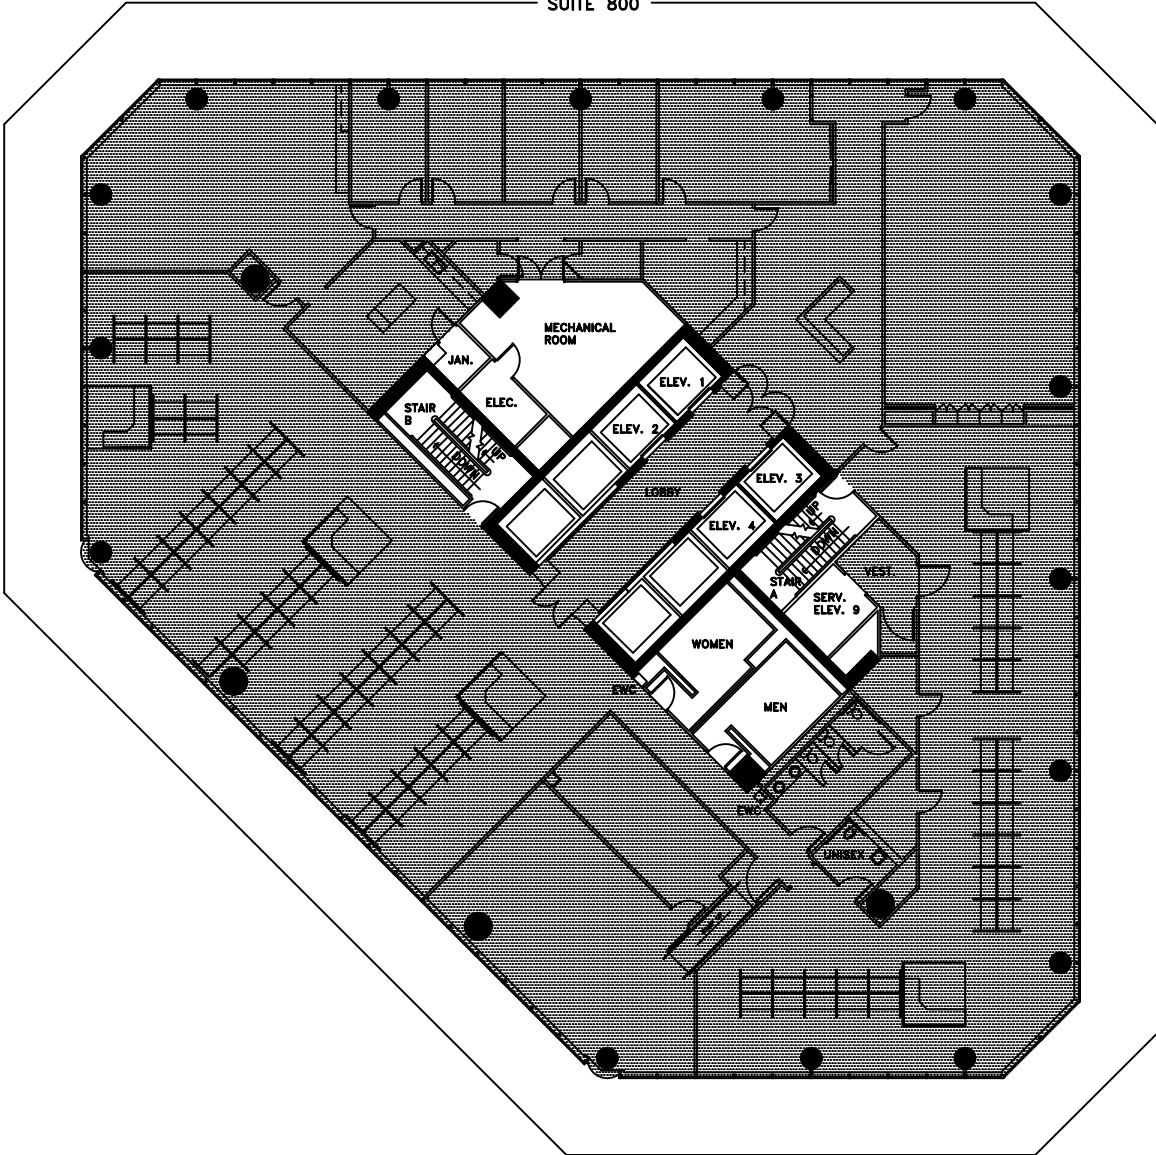

SUITE 800

361.698.7800

802 NC BUILDING

FLOOR 8 – Lease Plan

802 N. Carancahua St., Corpus Christi, TX

1-15-19